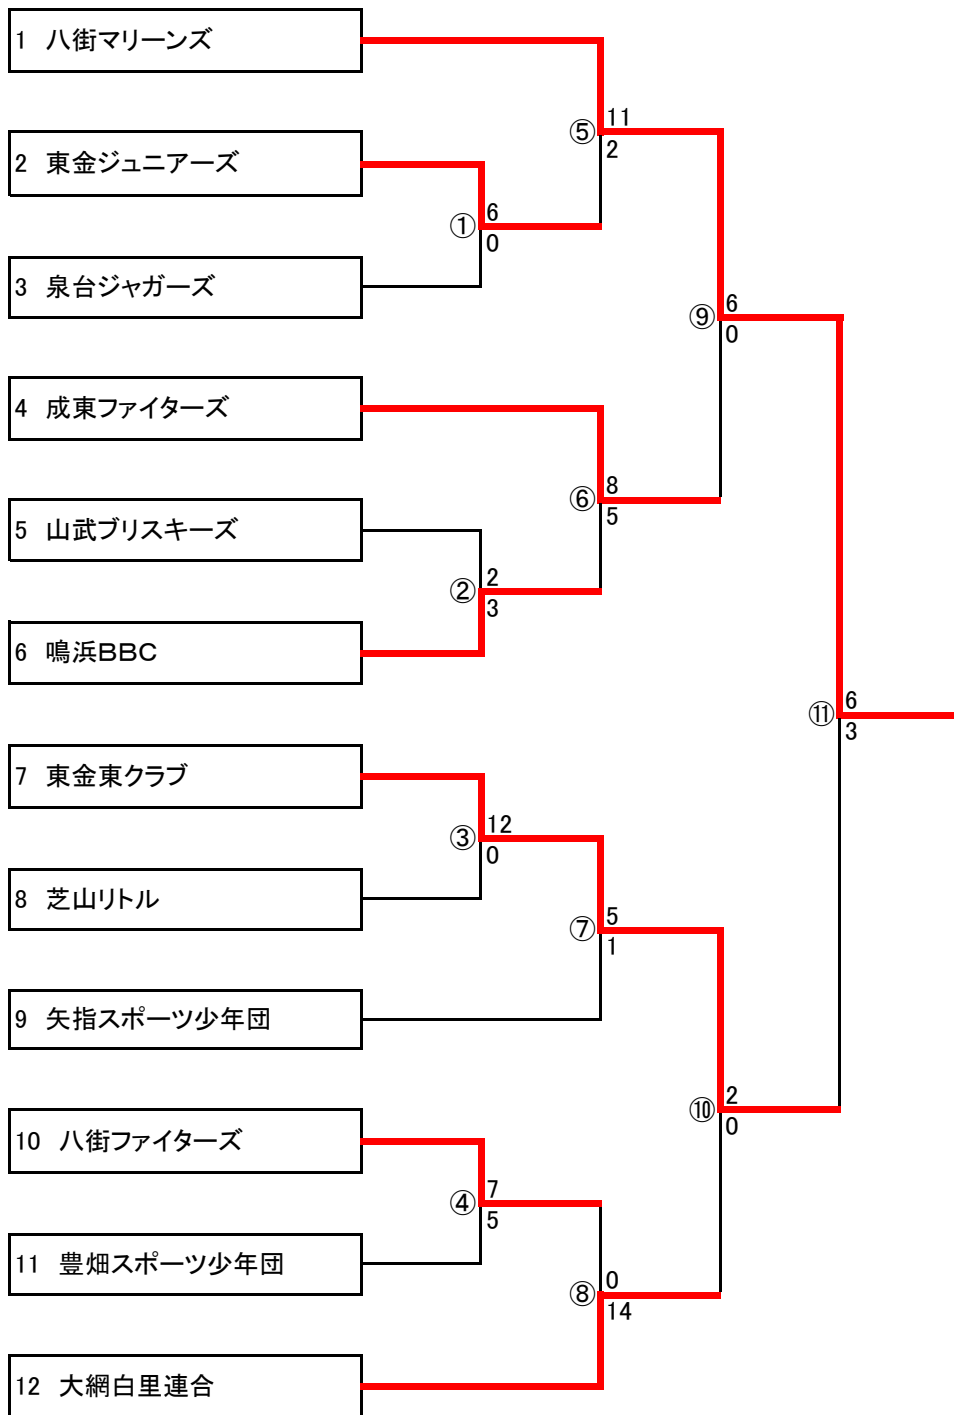

第8回千葉ロッテマリーンズ山武後援会杯少年野球大会

日程・試合開始時間	審判員は各チーム2名帯同のこと。
①8月11日16時	③若番が主審・2塁 ③後番が1塁・3塁
②8月11日17時45分	①若番が主審・2塁 ①後番が1塁・3塁
③8月11日19時30分	②若番が主審・2塁 ②後番が1塁・3塁
④8月12日16時	⑥若番が主審・2塁 ⑥後番が1塁・3塁
⑤8月12日17時45分	④若番が主審・2塁 ④後番が1塁・3塁
⑥8月18日16時	⑧若番が主審・2塁 ⑧後番が1塁・3塁
⑦8月18日17時45分	⑥若番が主審・2塁 ⑥後番が1塁・3塁
⑧8月18日19時30分	⑦若番が主審・2塁 ⑦後番が1塁・3塁
⑨8月19日16時	⑩若番が主審・2塁 ⑩後番が1塁・3塁
⑩8月19日17時45分	⑨若番が主審・2塁 ⑨後番が1塁・3塁
⑪8月19日19時30分	山武後援会