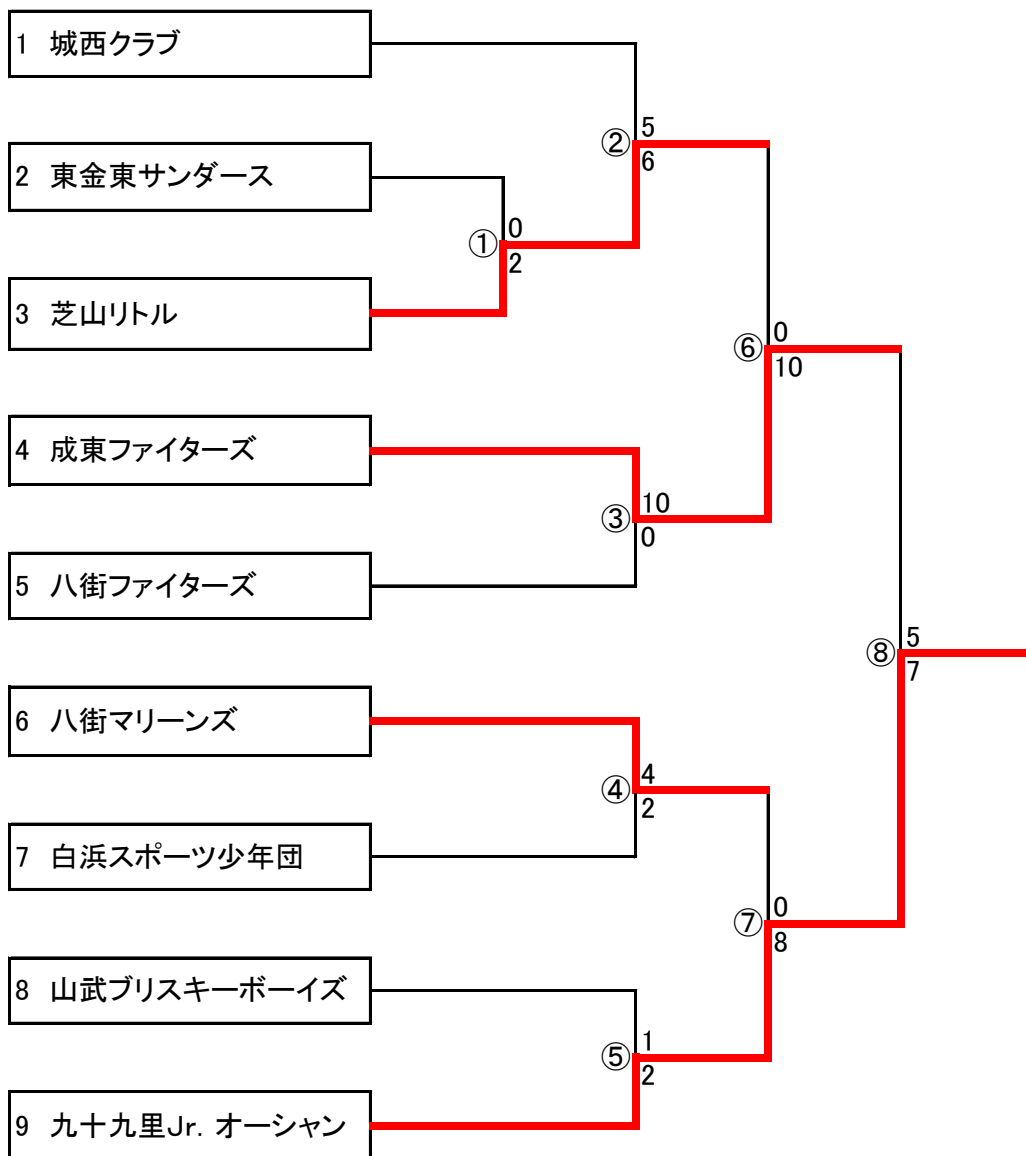

第4回千葉ロッテマリーンズ山武後援会杯少年野球大会

日程・試合開始時間	審判員は各チーム2名帯同のこと。
①7月29日18時15分	③若番が主審・2塁 ③後番が1塁・3塁
③7月29日20時00分	①若番が主審・2塁 ①後番が1塁・3塁
④7月30日18時15分	⑤若番が主審・2塁 ⑤後番が1塁・3塁
⑤7月30日20時00分	④若番が主審・2塁 ④後番が1塁・3塁
②7月31日18時15分	山武後援会
⑥8月5日18時15分	⑦若番が主審・2塁 ⑦後番が1塁・3塁
⑦8月5日20時00分	⑥若番が主審・2塁 ⑥後番が1塁・3塁
⑧8月6日18時15分	山武後援会

会場は全て松尾運動公園野球場の予定です。
 会場・時間等の変更の場合は事務局より連絡します。