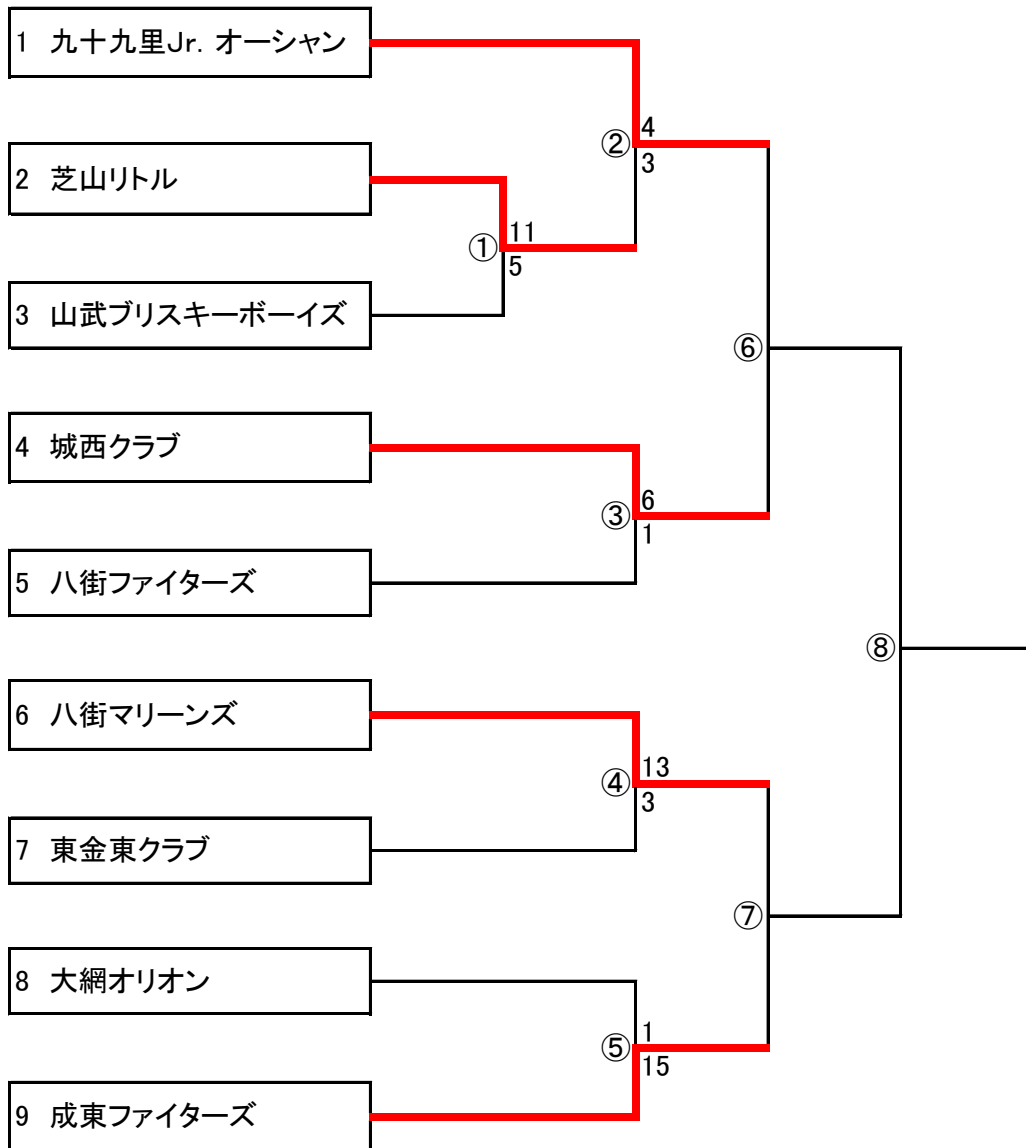

# 第5回千葉ロッテマリーンズ山武後援会杯少年野球大会

日程・試合開始時間	審判員は各チーム2名帯同のこと。	
①7月25日16時	③若番が主審・2塁	③後番が1塁・3塁
③7月25日17時45分	④若番が主審・2塁	④後番が1塁・3塁
④7月25日19時30分	①若番が主審・2塁	①後番が1塁・3塁
⑤7月26日19時30分	②若番が主審・2塁	②後番が1塁・3塁
②7月26日17時45分	⑤若番が主審・2塁	⑤後番が1塁・3塁
⑥8月1日16時	⑦若番が主審・2塁	⑦後番が1塁・3塁
⑦8月1日17時45分	⑥若番が主審・2塁	⑥後番が1塁・3塁
⑧8月1日19時30分	山武後援会	

会場は全て松尾運動公園野球場の予定です。  
 会場・時間等の変更の場合は事務局より連絡します。