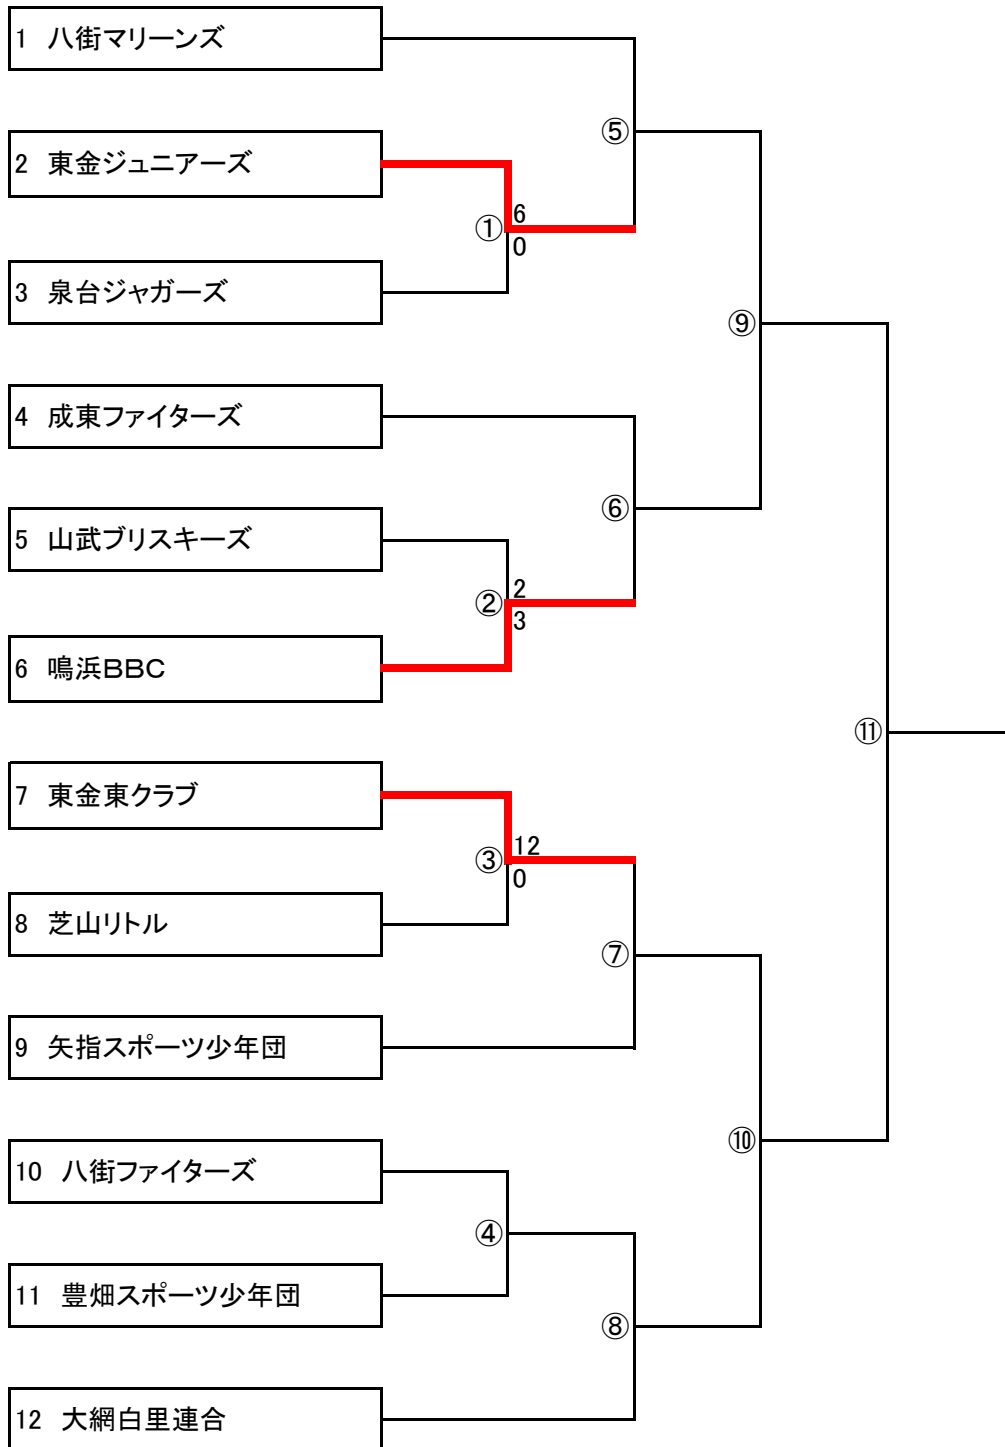

第8回千葉ロッテマリーンズ山武後援会杯少年野球大会

日程・試合開始時間	審判員は各チーム2名帯同のこと。
①8月11日16時	③若番が主審・2塁 ③後番が1塁・3塁
②8月11日17時45分	①若番が主審・2塁 ①後番が1塁・3塁
③8月11日19時30分	②若番が主審・2塁 ②後番が1塁・3塁
④8月12日16時	⑥若番が主審・2塁 ⑥後番が1塁・3塁
⑤8月12日17時45分	④若番が主審・2塁 ④後番が1塁・3塁
⑥8月12日19時30分	⑤若番が主審・2塁 ⑤後番が1塁・3塁
⑦8月18日17時	⑧若番が主審・2塁 ⑧後番が1塁・3塁
⑧8月18日18時45分	⑦若番が主審・2塁 ⑦後番が1塁・3塁
⑨8月19日16時	⑩若番が主審・2塁 ⑩後番が1塁・3塁
⑩8月19日17時45分	⑨若番が主審・2塁 ⑨後番が1塁・3塁
⑪8月19日19時30分	山武後援会