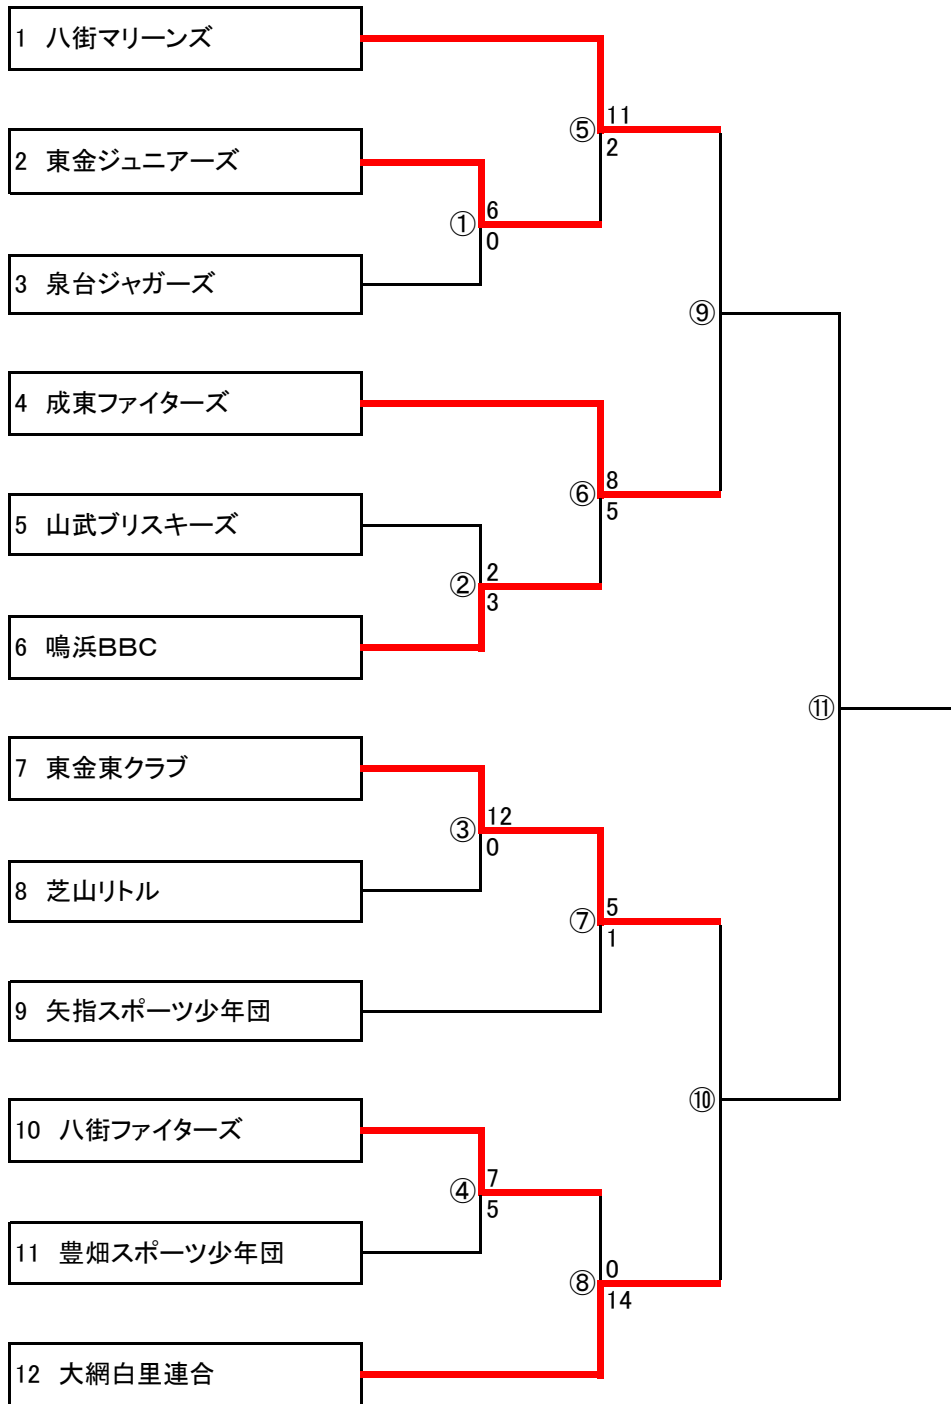

第8回千葉ロッテマリーンズ山武後援会杯少年野球大会

日程・試合開始時間	審判員は各チーム2名帯同のこと。
①8月11日16時	③若番が主審・2塁 ③後番が1塁・3塁
②8月11日17時45分	①若番が主審・2塁 ①後番が1塁・3塁
③8月11日19時30分	②若番が主審・2塁 ②後番が1塁・3塁
④8月12日16時	⑥若番が主審・2塁 ⑥後番が1塁・3塁
⑤8月12日17時45分	④若番が主審・2塁 ④後番が1塁・3塁
⑥8月18日16時	⑧若番が主審・2塁 ⑧後番が1塁・3塁
⑦8月18日17時45分	⑥若番が主審・2塁 ⑥後番が1塁・3塁
⑧8月18日19時30分	⑦若番が主審・2塁 ⑦後番が1塁・3塁
⑨8月19日16時	⑩若番が主審・2塁 ⑩後番が1塁・3塁
⑩8月19日17時45分	⑨若番が主審・2塁 ⑨後番が1塁・3塁
⑪8月19日19時30分	山武後援会