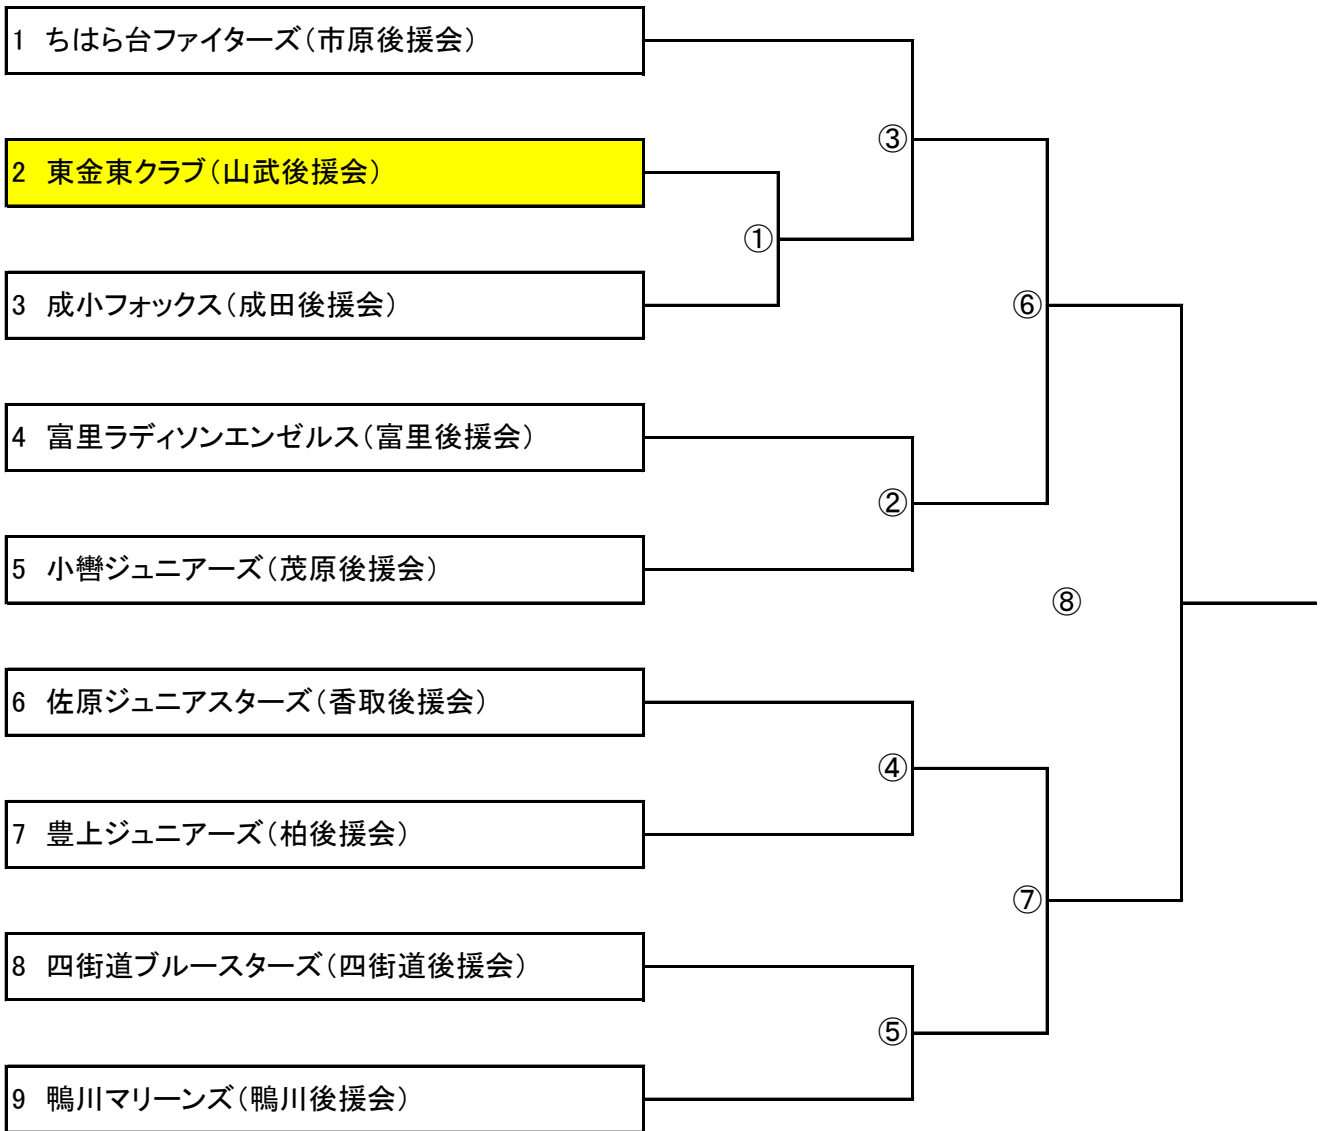

第11回千葉ロッテマリーンズ後援旗杯少年野球大会

- ①10月22日(火祝) 9時00分試合開始
- ②10月22日(火祝) 10時40分試合開始
- ③10月22日(火祝) 12時20分試合開始
- ④10月22日(火祝) 14時00分試合開始
- ⑤10月22日(火祝) 15時40分試合開始
- ⑥11月16日(土) 9時00分試合開始
- ⑦11月16日(土) 10時40分試合開始
- ⑧11月16日(土) 13時00分試合開始

- ZOZOマリスタジアム
- ZOZOマリスタジアム
- ZOZOマリスタジアム
- ZOZOマリスタジアム
- ZOZOマリスタジアム
- ナスパスタジアム
- ナスパスタジアム
- ナスパスタジアム