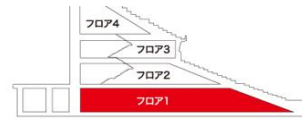

- ▲ ガナドール ■ サントリー マスターズドリーム シート
- カフェテリア
- ◎ 鉄板焼き かずさ家(外野レフト)
- マリーンズストア ミュージアム店
(球団直営グッズショップ)
- M チケット チケット窓口

入場ゲートのご案内
 球場への入場は
 12番～15番の各入場ゲート
 からとなります。チケットご購入
 後、チケットに記載されている入
 場ゲートにお進み下さい。

- 京成バス
- JR幕張本郷行バス
- 千葉シーサイドバス
- 千葉海浜交通
- JR稲毛行バス
- 京成バス
- JR海浜幕張行バス