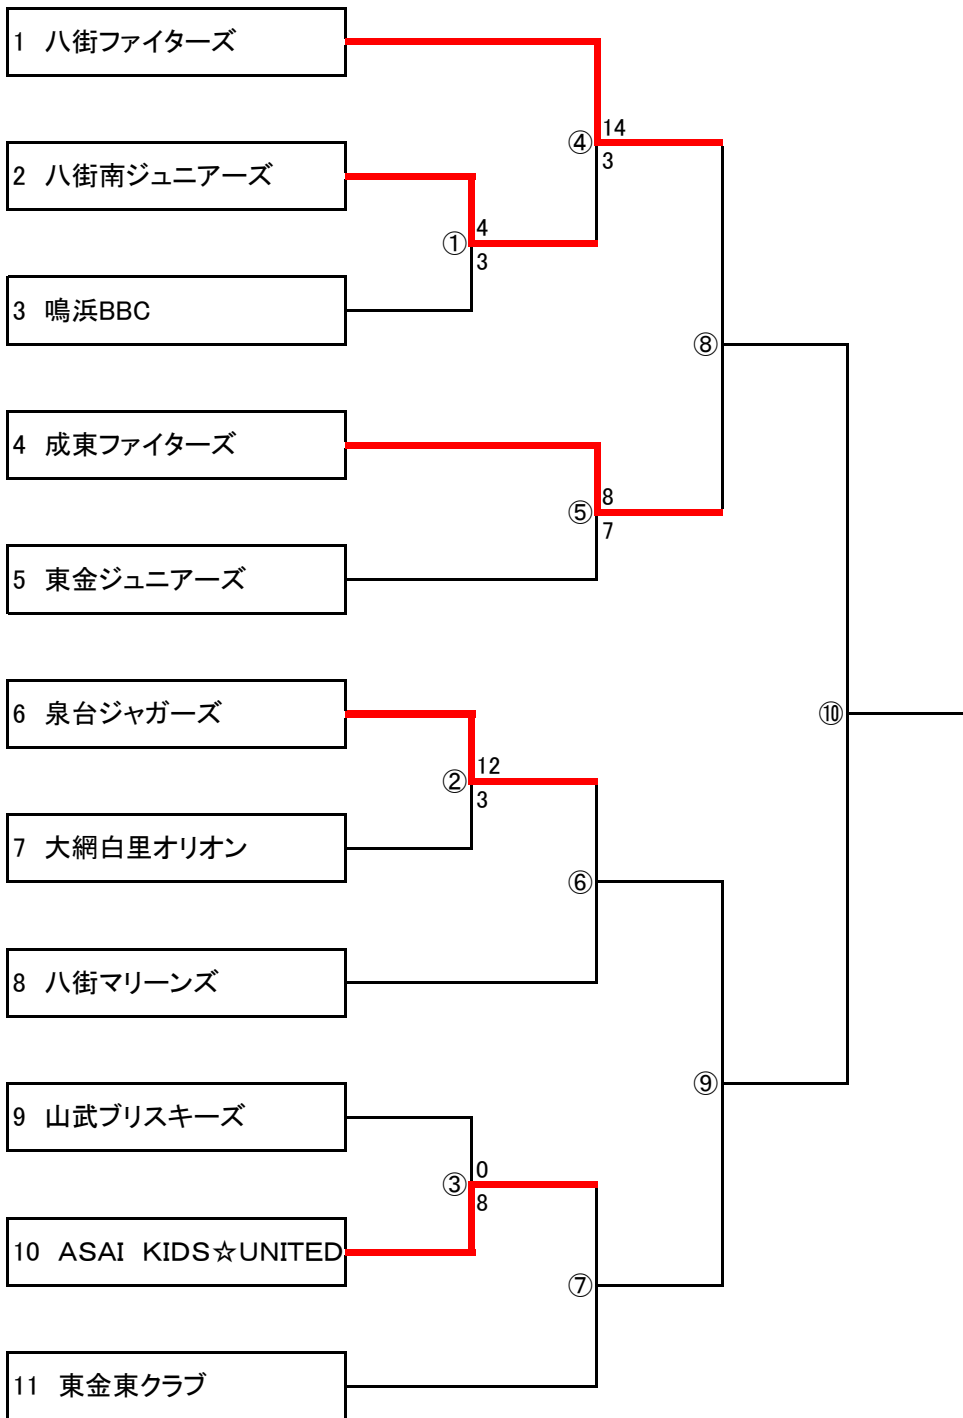

第12回千葉ロッテマリーンズ山武後援会杯少年野球大会

日程・試合開始時間	審判員は各チーム2名帯同のこと。
①7月16日17時00分	②若番が主審・2塁 ②後番が1塁・3塁
②7月16日19時00分	①若番が主審・2塁 ①後番が1塁・3塁
③7月17日17時00分	⑤若番が主審・2塁 ⑤後番が1塁・3塁
④7月17日19時00分	③若番が主審・2塁 ③後番が1塁・3塁
④7月22日18時00分	連盟が主審・2塁 当該が1塁・3塁
⑥7月23日19時00分	⑦若番が主審・2塁 ⑦後番が1塁・3塁
⑦7月23日17時00分	⑥若番が主審・2塁 ⑥後番が1塁・3塁
⑧7月29日17時00分	⑨若番が主審・2塁 ⑨後番が1塁・3塁
⑨7月29日19時00分	⑧若番が主審・2塁 ⑧後番が1塁・3塁
⑩7月30日18時00分	山武市野球連盟