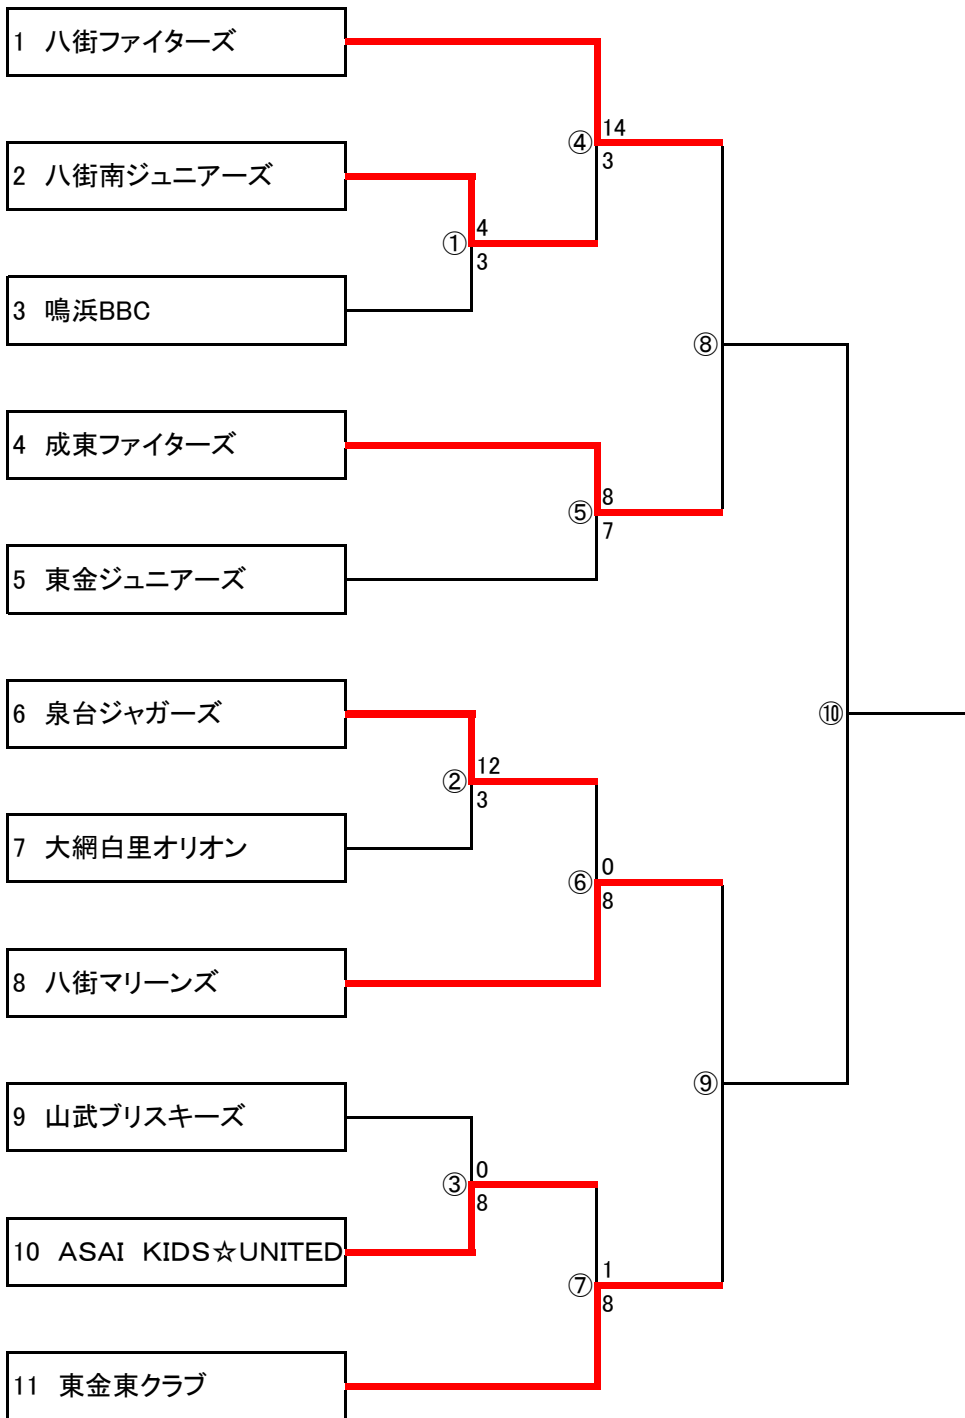

# 第12回千葉ロッテマリーンズ山武後援会杯少年野球大会

日程・試合開始時間	審判員は各チーム2名帯同のこと。
①7月16日17時00分	②若番が主審・2塁 ②後番が1塁・3塁
②7月16日19時00分	①若番が主審・2塁 ①後番が1塁・3塁
③7月17日17時00分	⑤若番が主審・2塁 ⑤後番が1塁・3塁
⑤7月17日19時00分	③若番が主審・2塁 ③後番が1塁・3塁
④7月22日18時00分	連盟が主審・2塁 当該が1塁・3塁
⑥7月23日19時00分	⑦若番が主審・2塁 ⑦後番が1塁・3塁
⑦7月23日17時00分	⑥若番が主審・2塁 ⑥後番が1塁・3塁
⑧7月29日17時00分	⑨若番が主審・2塁 ⑨後番が1塁・3塁
⑨7月29日19時00分	⑧若番が主審・2塁 ⑧後番が1塁・3塁
⑩7月30日18時00分	山武市野球連盟