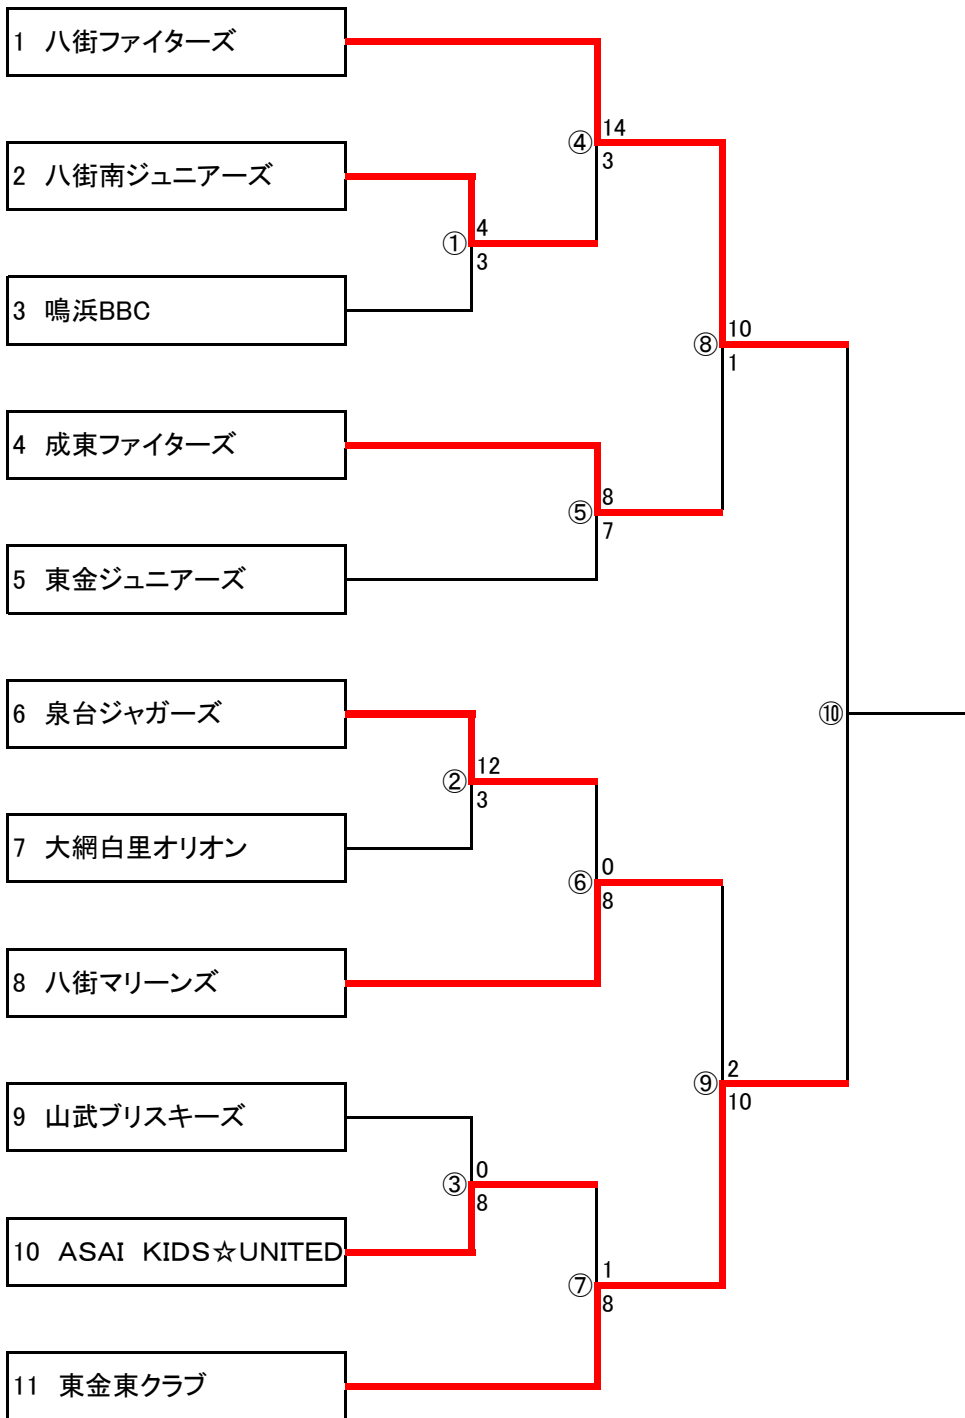

第12回千葉ロッテマリーンズ山武後援会杯少年野球大会

日程・試合開始時間	審判員は各チーム2名帯同のこと。
①7月16日17時00分	②若番が主審・2塁 ②後番が1塁・3塁
②7月16日19時00分	①若番が主審・2塁 ①後番が1塁・3塁
③7月17日17時00分	⑤若番が主審・2塁 ⑤後番が1塁・3塁
④7月17日19時00分	③若番が主審・2塁 ③後番が1塁・3塁
⑤7月22日18時00分	連盟が主審・2塁 当該が1塁・3塁
⑥7月23日19時00分	⑦若番が主審・2塁 ⑦後番が1塁・3塁
⑦7月23日17時00分	⑥若番が主審・2塁 ⑥後番が1塁・3塁
⑧9月16日19時00分	⑨若番が主審・2塁 ⑨後番が1塁・3塁
⑨9月16日17時00分	⑧若番が主審・2塁 ⑧後番が1塁・3塁
⑩未定	山武市野球連盟