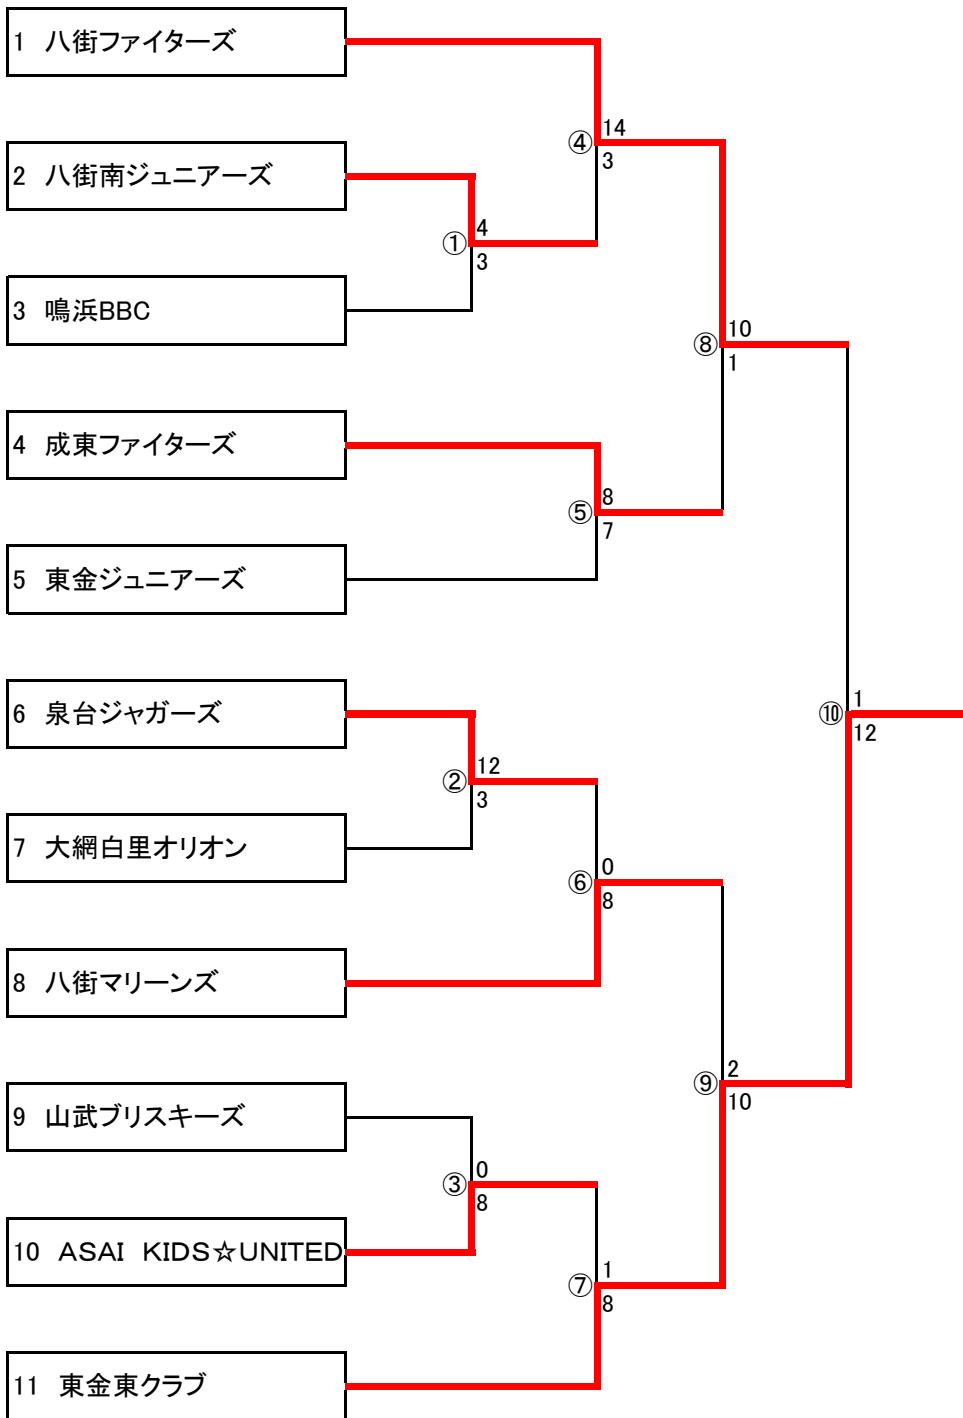

第12回千葉ロッテマリーンズ山武後援会杯少年野球大会

日程・試合開始時間	審判員は各チーム2名帯同のこと。
①7月16日17時00分	②若番が主審・2塁 ②後番が1塁・3塁
②7月16日19時00分	①若番が主審・2塁 ①後番が1塁・3塁
③7月17日17時00分	⑤若番が主審・2塁 ⑤後番が1塁・3塁
⑤7月17日19時00分	③若番が主審・2塁 ③後番が1塁・3塁
④7月22日18時00分	連盟が主審・2塁 当該が1塁・3塁
⑥7月23日19時00分	⑦若番が主審・2塁 ⑦後番が1塁・3塁
⑦7月23日17時00分	⑥若番が主審・2塁 ⑥後番が1塁・3塁
⑧9月16日19時00分	⑨若番が主審・2塁 ⑨後番が1塁・3塁
⑨9月16日17時00分	⑧若番が主審・2塁 ⑧後番が1塁・3塁
⑩未定	山武市野球連盟