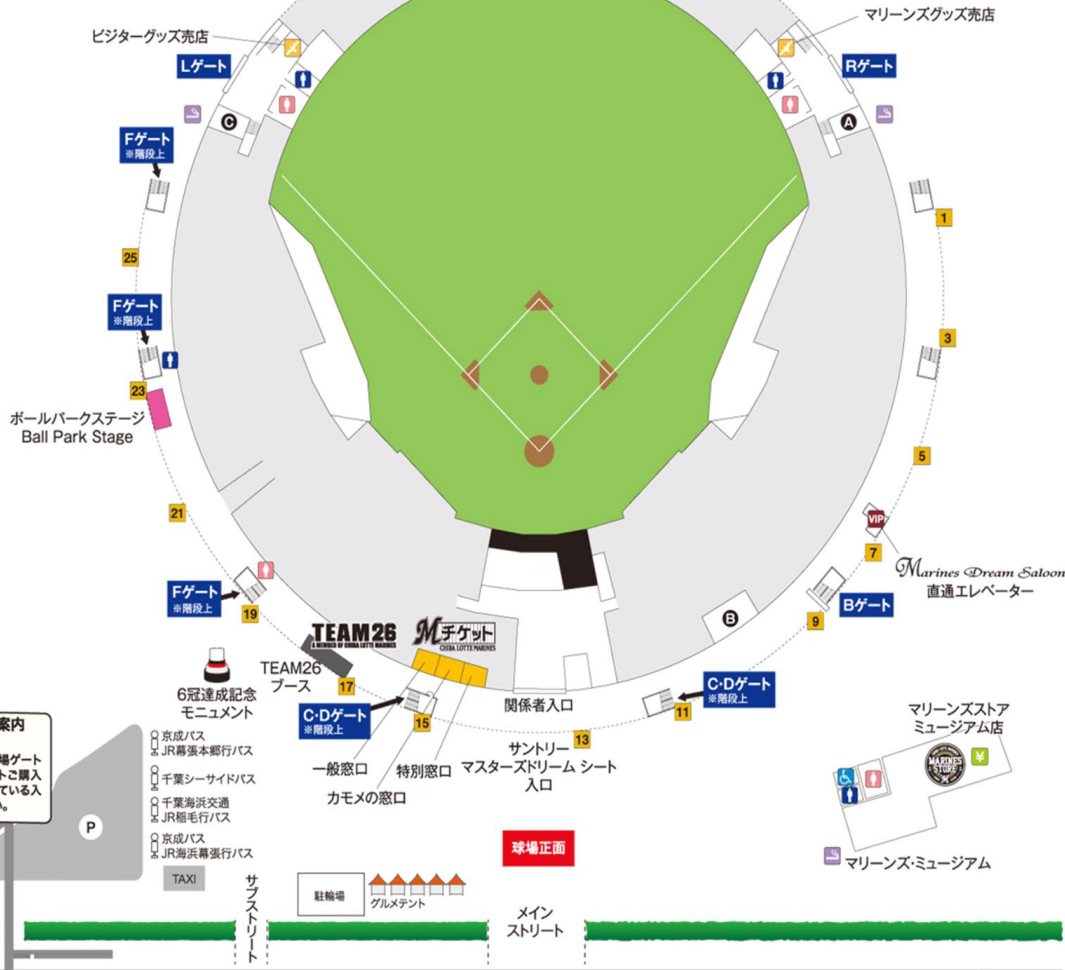

● A ガナドール ■ サントリー マスターズドリーム シート

● B カフェテリア

● C 鉄板焼き かずさ家(外野レフト)

● マリーンズストア ミュージアム店  
(球団直営グッズショップ)

● チケット窓口

# 受付場所

**入場ゲートのご案内**  
 球場への入場は  
 1223～1225の各入場ゲート  
 からとなります。チケットご購入  
 後、チケットに記載されている入  
 場ゲートにお進み下さい。