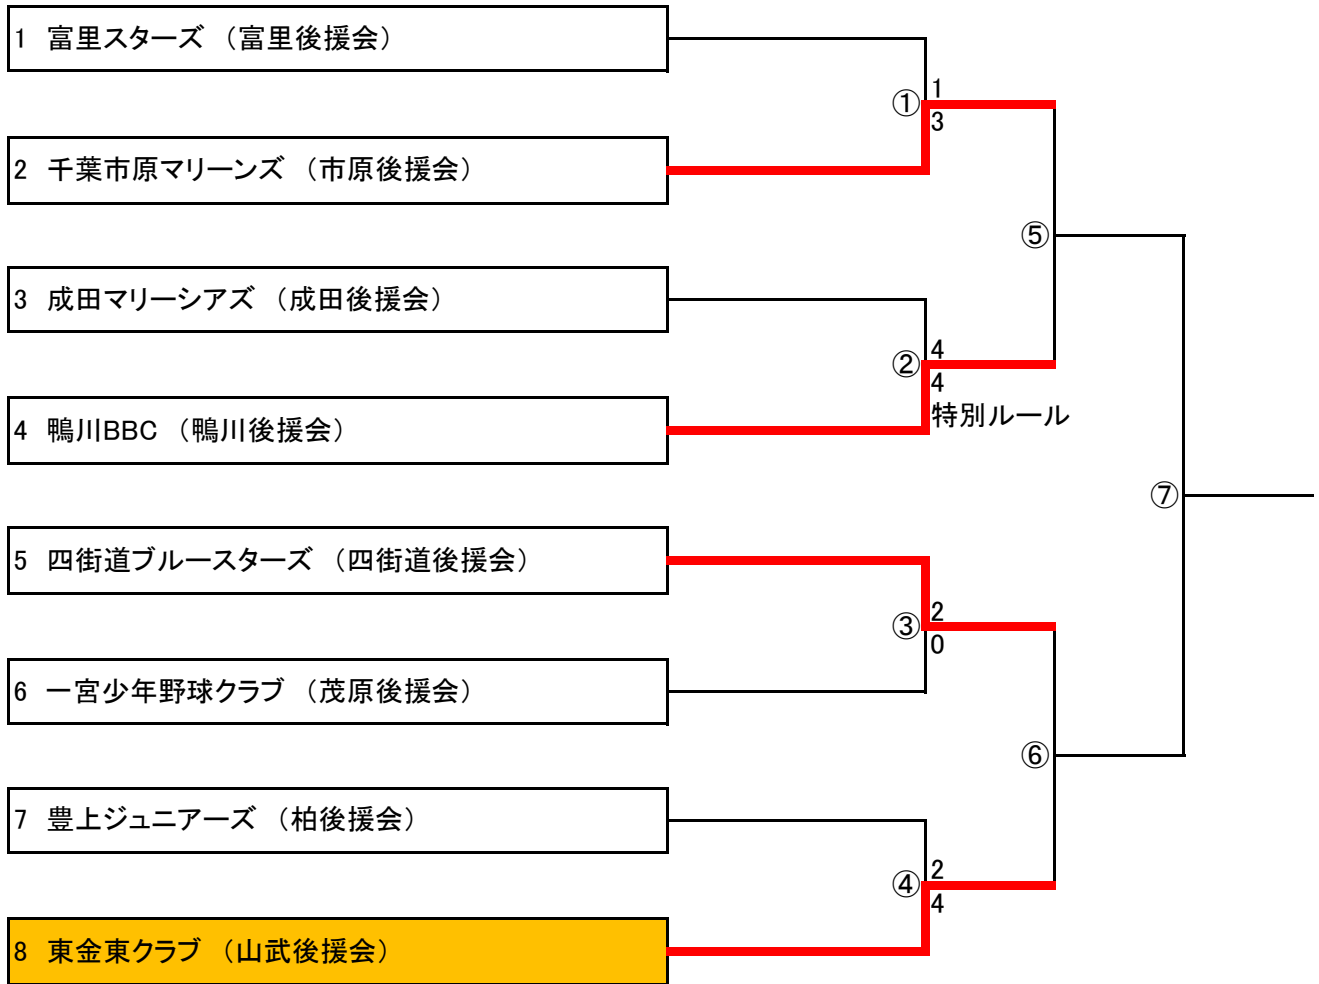

第15回千葉ロッテマリーンズ後援旗杯少年野球大会

- ①11月9日(土) 9時00分試合開始
- ②11月9日(土) 10時45分試合開始
- ③11月9日(土) 14時15分試合開始
- ④11月9日(土) 16時00分試合開始
- ⑤12月15日(日)10時45分試合開始
- ⑥12月15日(日)9時00分試合開始
- ⑦12月15日(日)12時00分試合開始

- ZOZOマリンスタジアム
- ZOZOマリンスタジアム
- ZOZOマリンスタジアム
- ZOZOマリンスタジアム
- ZOZOマリンスタジアム
- 柏の葉公園野球場
- 柏の葉公園野球場
- 柏の葉公園野球場