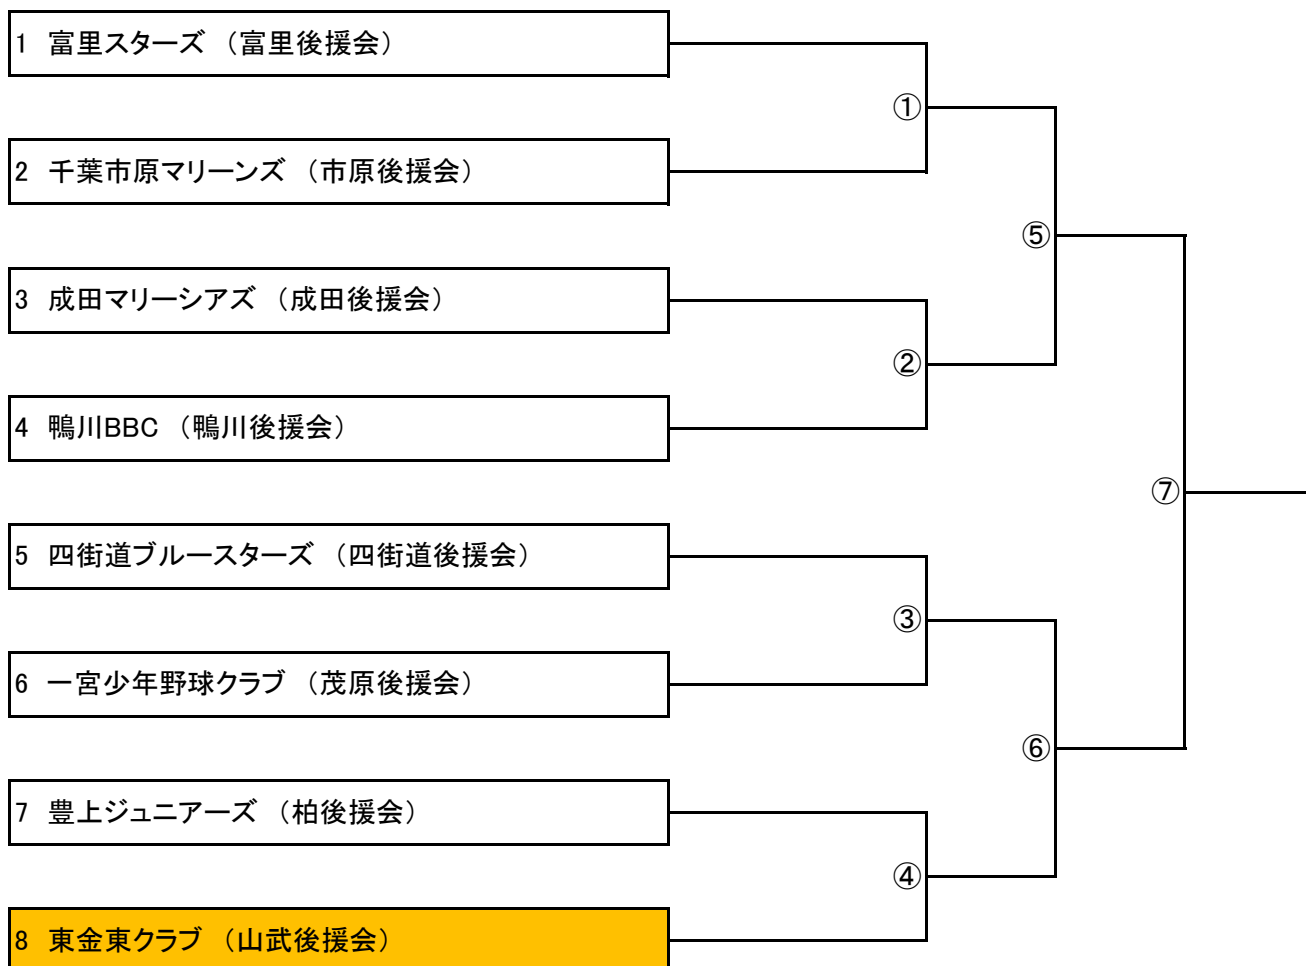

第15回千葉ロッテマリーンズ後援旗杯少年野球大会

- ①11月9日(土) 9時00分試合開始
- ②11月9日(土) 10時45分試合開始
- ③11月9日(土) 14時15分試合開始
- ④11月9日(土) 16時00分試合開始
- ⑤12月15日(日) 8時30分試合開始
- ⑥12月15日(日) 10時15分試合開始
- ⑦12月15日(日) 12時00分試合開始

- ZOZOマリンスタジアム
- ZOZOマリンスタジアム
- ZOZOマリンスタジアム
- ZOZOマリンスタジアム
- 柏の葉公園野球場
- 柏の葉公園野球場
- 柏の葉公園野球場