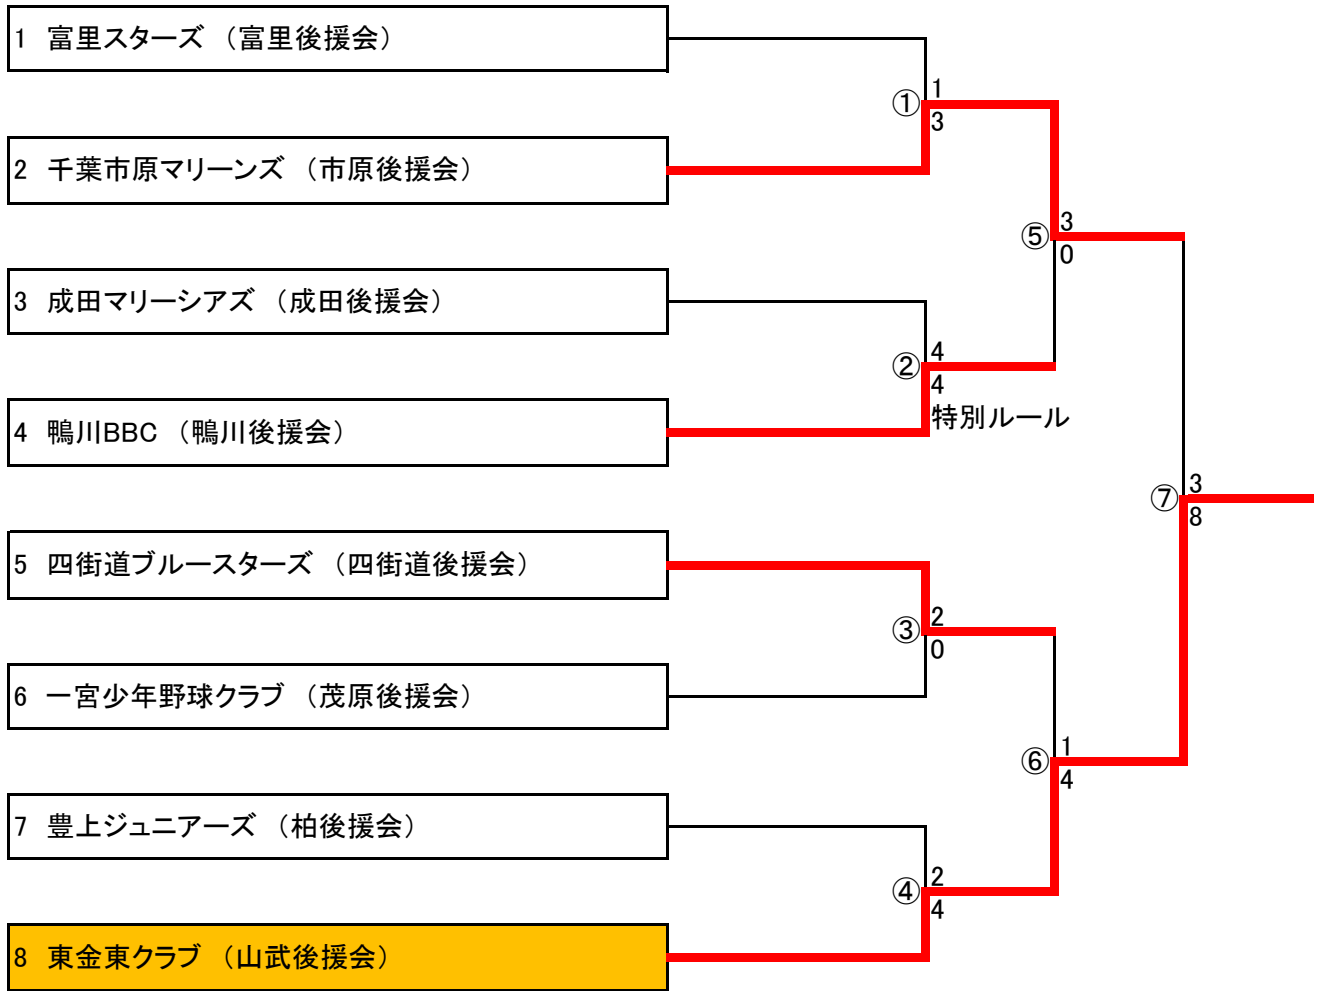

第15回千葉ロッテマリーンズ後援旗杯少年野球大会

- ①11月9日(土) 9時00分試合開始
- ②11月9日(土) 10時45分試合開始
- ③11月9日(土) 14時15分試合開始
- ④11月9日(土) 16時00分試合開始
- ⑤12月15日(日)10時45分試合開始
- ⑥12月15日(日)9時00分試合開始
- ⑦12月15日(日)12時00分試合開始

- ZOZOマリンスタジアム
- ZOZOマリンスタジアム
- ZOZOマリンスタジアム
- ZOZOマリンスタジアム
- 柏の葉公園野球場
- 柏の葉公園野球場
- 柏の葉公園野球場